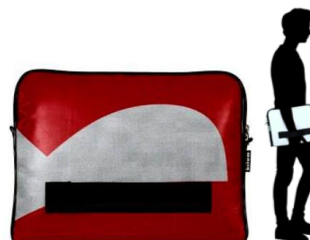

Ce lot est composé de :

- ✓ D'une sacoche d'ordinateur
- ✓ D'un sac de voyage cabine
- ✓ D'une trousse à maquillage dit « soufflet »

LES GOODIES

COLLECTION BUSINESS

SACOCHE D'ORDINATEUR PORTABLE

- Ordinateur jusqu'à 17 pouces
- Mousse protectrice sur la tranche intérieure
- Bandoulière amovible (devenant ceinture)
- « Porté » Bilum (poignée extérieure plaquée)
- Poche extérieure - séparation intérieure
- Doublure avec deux poches

PORTE DOCUMENT

- Forma A4
- Doublure textile intérieure
- Deux poignées cousues en leur milieu

HOUSE ORDINATEUR

- Housse de format 14 pouces
- Doublure mousse protectrice
- « Porté » Bilum (poignée extérieure plaquée)

HOUSSE iPad / TABLETTE / NETBOOK

- Housse de format 10 pouces
- Doublure mousse protectrice
- « Porté » Bilum (poignée extérieure plaquée)

SAC « PORTRAIT »

- Dimensions : L 30 x H 42 cm
- Poignées ceintures de sécurité pleines