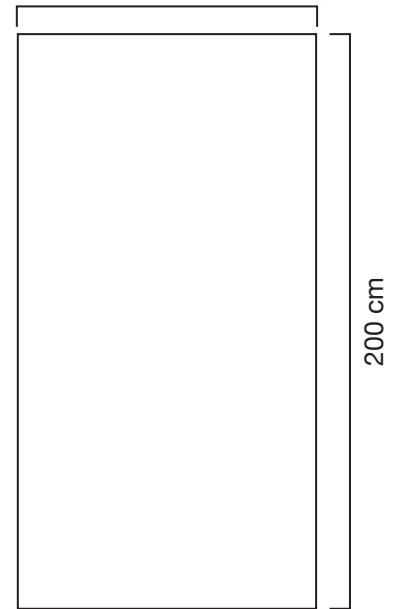

Cronos

1er PRIX

Le Cronos est un enrouleur adapté à tous les supports d'impression, économique, facile et rapide à installer.

Caractéristiques et avantages

- Enrouleur léger
- Disponible en largeur: 80 cm
- Mât à élastique en 3 parties
- 2 pieds stabilisateurs
- Sac de transport inclus

80 cm

200 cm

Caractéristique de la structure	Autres informations
Dimensions (cm): 200 (h) x 80 (l) Poids: 2,1 kg	<ul style="list-style-type: none">■ Mât élastique en 3 parties■ Sac de transport

Notice d'installation