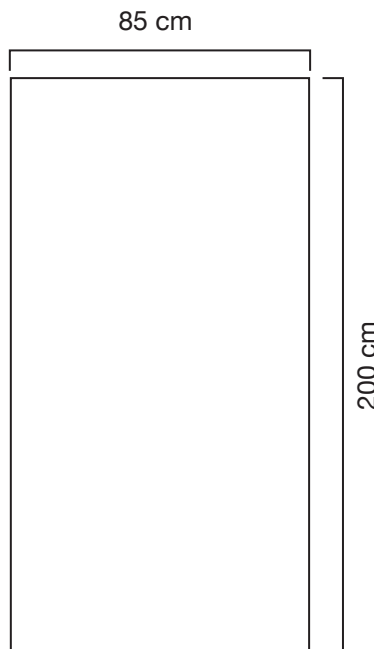

Zeus STANDARD

Zeus est un Roll up facile à installer ce qui fait de lui le Roll up le plus populaire de notre gamme.

Tête de mât non-visible depuis l'avant du Zeus.

Caractéristique de la structure	Autres informations
<p>Dimensions (cm): 200 (h) x 85 (l)</p> <p>Poids par largeurs (sac de transport inclus): 3,4 kg</p>	 <ul style="list-style-type: none">■ Mât élastique en 3 parties■ Sac de transport