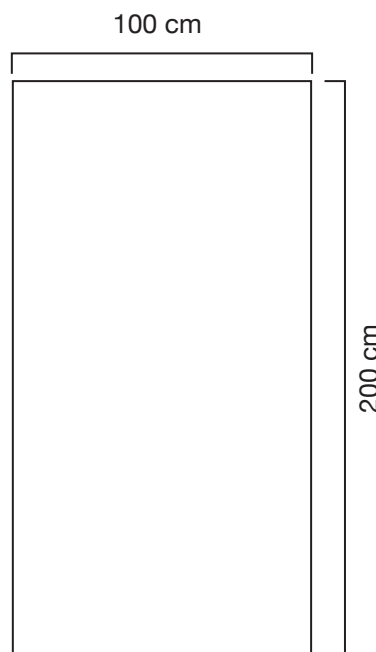

# Zeus STANDARD

*Zeus est un Roll up facile à installer ce qui fait de lui le Roll up le plus populaire de notre gamme.*

**Tête de mât non-visible depuis l'avant du Zeus.**

Caractéristique de la structure	Autres informations
<b>Dimensions (cm): 200 (h) x 100 (l)</b> <b>Poids par largeurs (sac de transport inclus): 3,6 kg</b>	 <ul style="list-style-type: none"><li>■ Mât élastique en 3 parties</li><li>■ Sac de transport</li></ul>