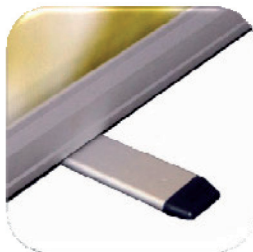

# Zeus STANDARD

*Zeus est un Roll up facile à installer ce qui fait de lui le Roll up le plus populaire de notre gamme.*

**Tête de mât non-visible depuis l'avant du Zeus.**

Caractéristique de la structure	Autres informations
<b>Dimensions (cm): 200 (h) x 100 (l)</b> <b>Poids par largeurs (sac de transport inclus): 3,6 kg</b>	 <ul style="list-style-type: none"><li>■ Mât élastique en 3 parties</li><li>■ Sac de transport</li></ul>