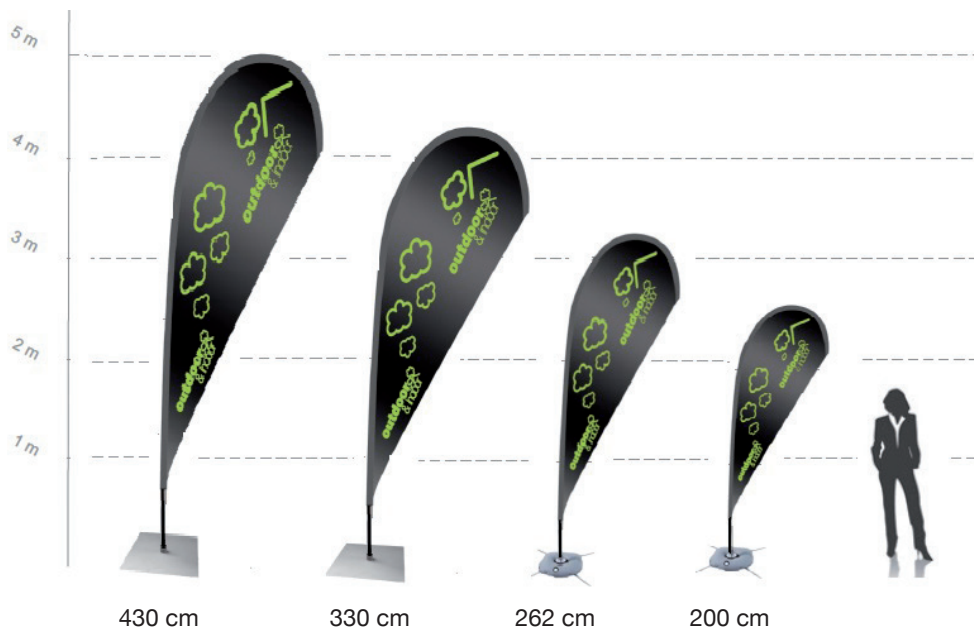

### Caractéristiques et avantages

- Disponible en 4 dimensions : 2m, 3m, 4m, 5m
- Avec ou sans pieds
- Impression quadri sur voile polyester 110 gr
- Tissu de drapeau lavable et repassable
- Galon élastique en noir ou blanc
- Finition fourreaux incluse
- Sac de transport inclut
- Résiste à des vents d'environ 20 à 30 km/h

## Les formats

| LOKI 200 cm           |                       |
|-----------------------|-----------------------|
| Dimension voile & mât | Dimension voile seule |
| 200 (h) x 80 (L) cm   | 170 (h) x 80 (L) cm   |

| LOKI 262 cm           |                       |
|-----------------------|-----------------------|
| Dimension voile & mât | Dimension voile seule |
| 262 (h) x 105 (L) cm  | 217 (h) x 105 (L) cm  |

| LOKI 330 cm           |                       |
|-----------------------|-----------------------|
| Dimension voile & mât | Dimension voile seule |
| 330 (h) x 125 (L) cm  | 297 (h) x 125 (L) cm  |

| LOKI 430 cm           |                       |
|-----------------------|-----------------------|
| Dimension voile & mât | Dimension voile seule |
| 430 (h) x 120 (L) cm  | 360 (h) x 120 (L) cm  |