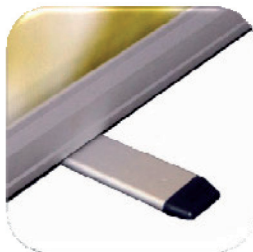

# Zeus STANDARD

*Zeus est un Roll up facile à installer ce qui fait de lui le Roll up le plus populaire de notre gamme.*

**Tête de mât non-visible depuis l'avant du Zeus.**

100 cm

200 cm

Caractéristique de la structure	Autres informations
<p><b>Dimensions (cm): 200 (h) x 100 (l)</b></p> <p><b>Poids par largeurs (sac de transport inclus): 3,6 kg</b></p>	 <ul style="list-style-type: none"><li>■ Mât élastique en 3 parties</li><li>■ Sac de transport</li></ul>