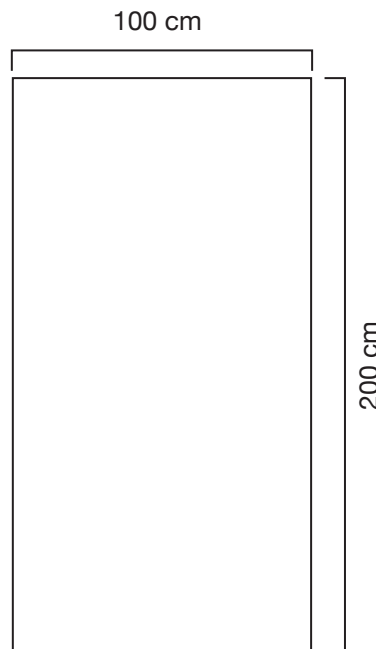

Zeus STANDARD

Zeus est un Roll up facile à installer ce qui fait de lui le Roll up le plus populaire de notre gamme.

Tête de mât non-visible depuis l'avant du Zeus.

Caractéristique de la structure	Autres informations
<p>Dimensions (cm): 200 (h) x 100 (l)</p> <p>Poids par largeurs (sac de transport inclus): 3,6 kg</p>	 <ul style="list-style-type: none"> ■ Mât élastique en 3 parties ■ Sac de transport