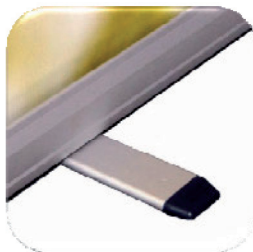

Zeus STANDARD

Zeus est un Roll up facile à installer ce qui fait de lui le Roll up le plus populaire de notre gamme.

Tête de mât non-visible depuis l'avant du Zeus.

Caractéristique de la structure	Autres informations
<p>Dimensions (cm): 200 (h) x 100 (l)</p> <p>Poids par largeurs (sac de transport inclus): 3,6 kg</p>	 <ul style="list-style-type: none"> ■ Mât élastique en 3 parties ■ Sac de transport