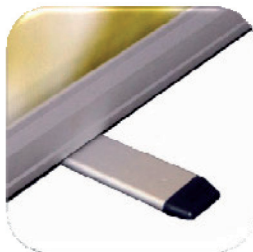

Zeus STANDARD

Zeus est un Roll up facile à installer ce qui fait de lui le Roll up le plus populaire de notre gamme.

Tête de mât non-visible depuis l'avant du Zeus.

Caractéristique de la structure	Autres informations
<p>Dimensions (cm): 200 (h) x 100 (l)</p> <p>Poids par largeurs (sac de transport inclus): 3,6 kg</p>	 <ul style="list-style-type: none">■ Mât élastique en 3 parties■ Sac de transport