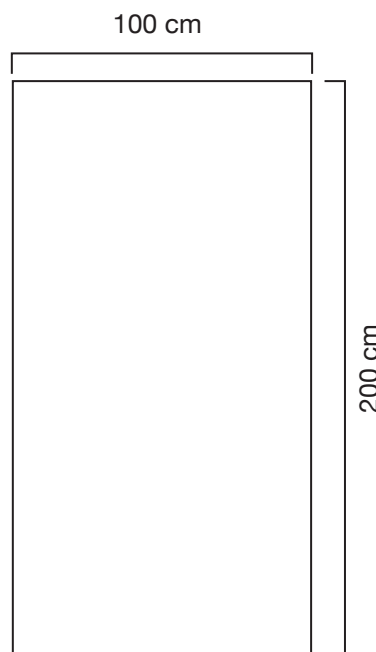

Zeus STANDARD

Zeus est un Roll up facile à installer ce qui fait de lui le Roll up le plus populaire de notre gamme.

Tête de mât non-visible depuis l'avant du Zeus.

Caractéristique de la structure	Autres informations
<p>Dimensions (cm): 200 (h) x 100 (l)</p> <p>Poids par largeurs (sac de transport inclus): 3,6 kg</p>	 <ul style="list-style-type: none">■ Mât élastique en 3 parties■ Sac de transport