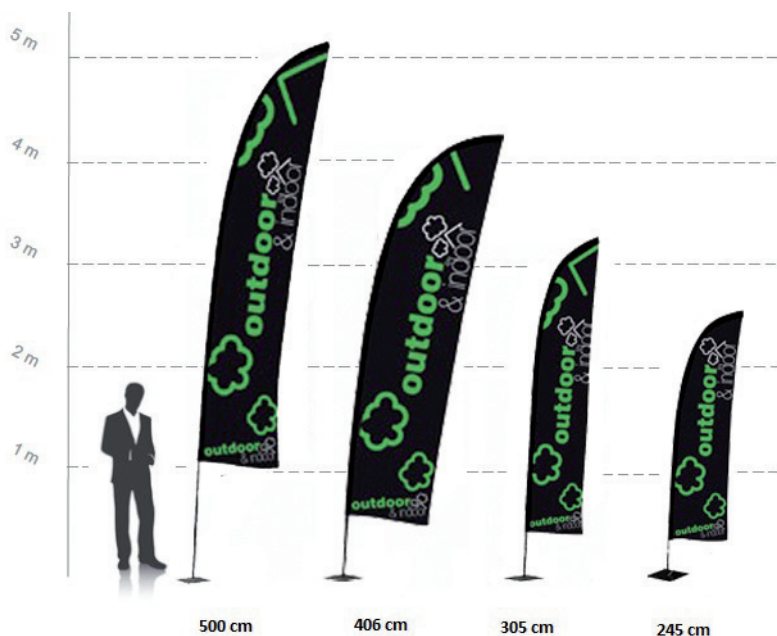

ODIN

Caractéristiques et avantages

- Disponible en 4 dimensions : 2m, 3m, 4m, 5m
- Avec ou sans pieds
- Impression quadri sur voile polyester 110 gr
- Tissu de drapeau lavable et repassable
- Galon élastique en noir ou blanc
- Finition fourreaux incluse
- Sac de transport inclut
- Résiste à des vents d'environ 20 à 30 km/h

Poids voile & mât

2m : 0.85 kg	4m : 1.05 kg
3m : 0.90 kg	5m : 1.25 kg

Les formats

ODIN 245 cm		ODIN 305 cm	
Dimension voile & mât	Dimension voile seule	Dimension voile & mât	Dimension voile seule
245 (h) x 50 (L) cm	195 (h) x 50 (L) cm	305 (h) x 60 (L) cm	255 (h) x 60 (L) cm
ODIN 406 cm		ODIN 500 cm	
Dimension voile & mât	Dimension voile seule	Dimension voile & mât	Dimension voile seule
406 (h) x 80 (L) cm	340 (h) x 80 (L) cm	500 (h) x 85 (L) cm	380 (h) x 85 (L) cm

ODIN

Montage voile publicitaire

La voile est tendue par une corde en nylon et un oeillet.