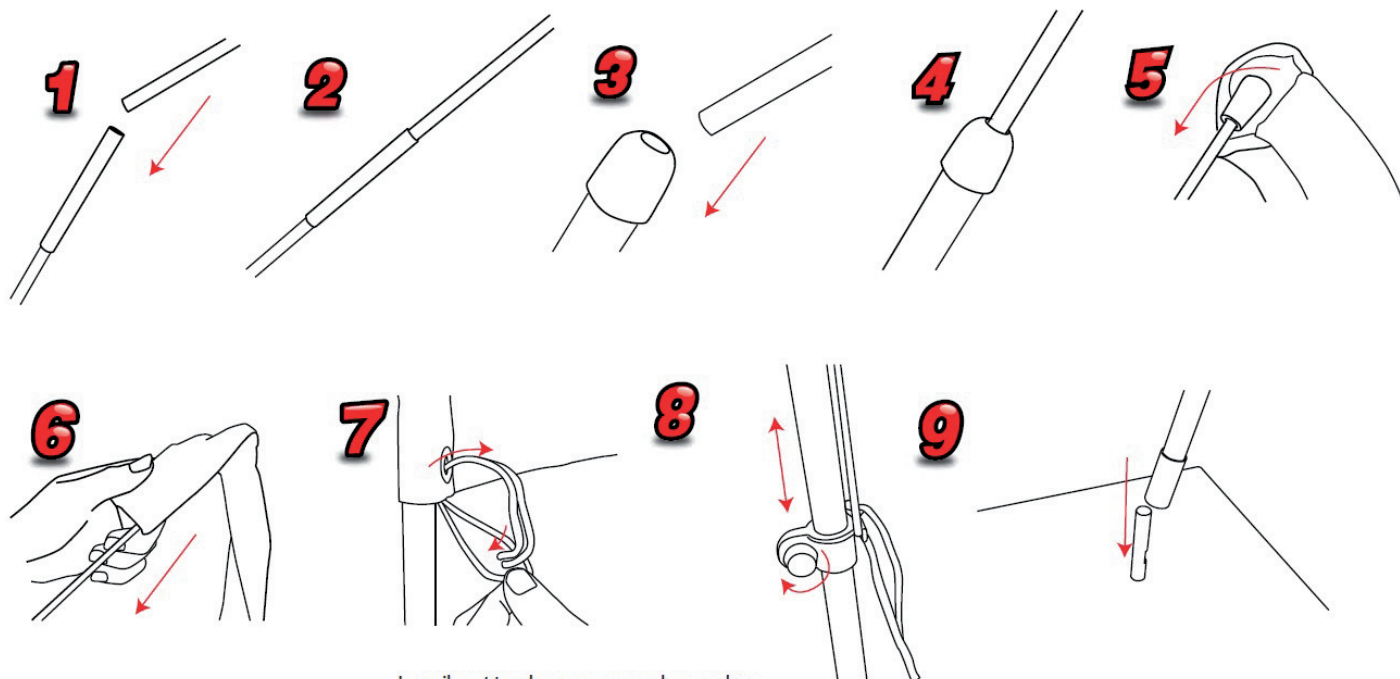

ODIN

Caractéristiques et avantages

- Disponible en 4 dimensions : 2m, 3m, 4m, 5m
- Avec ou sans pieds
- Impression quadri sur voile polyester 110 gr
- Tissu de drapeau lavable et repassable
- Galon élastique en noir ou blanc
- Finition fourreaux incluse
- Sac de transport inclut
- Résiste à des vents d'environ 20 à 30 km/h

Poids voile & mât

2m : 0.85 kg	4m : 1.05 kg
3m : 0.90 kg	5m : 1.25 kg

Les formats

ODIN 245 cm		ODIN 305 cm	
Dimension voile & mât	Dimension voile seule	Dimension voile & mât	Dimension voile seule
245 (h) x 50 (L) cm	195 (h) x 50 (L) cm	305 (h) x 60 (L) cm	255 (h) x 60 (L) cm
ODIN 406 cm		ODIN 500 cm	
Dimension voile & mât	Dimension voile seule	Dimension voile & mât	Dimension voile seule
406 (h) x 80 (L) cm	340 (h) x 80 (L) cm	500 (h) x 85 (L) cm	380 (h) x 85 (L) cm

ODIN

Montage voile publicitaire

La voile est tendue par une corde en nylon et un oeillet.